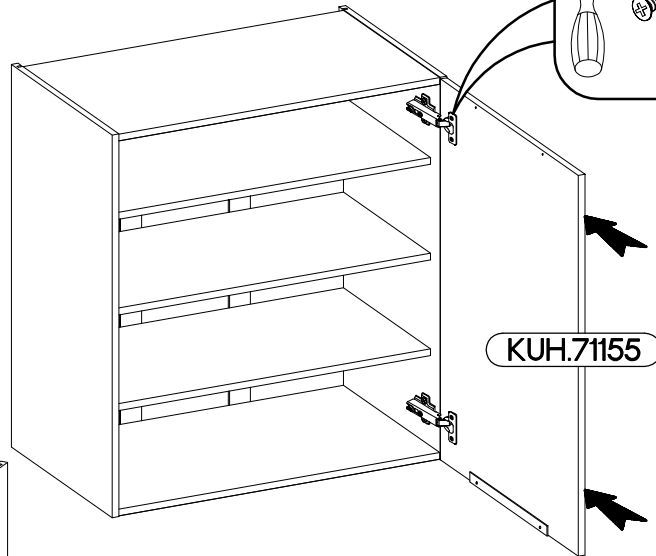

896x396 - 2szt.
FRONT

L=192mm	±7/2mm
S	J5
2	4

Ersatzteil Nummer	Dimension
KUH.71155 x2	896x396x16

ISM-KUH-02013

1

±35/0mm HG 4	±3.5x13mm P5 8	±7/2mm J5 4
--------------------	----------------------	-------------------

2

L=192mm
S
2

VARIANT HIGH GLOSS