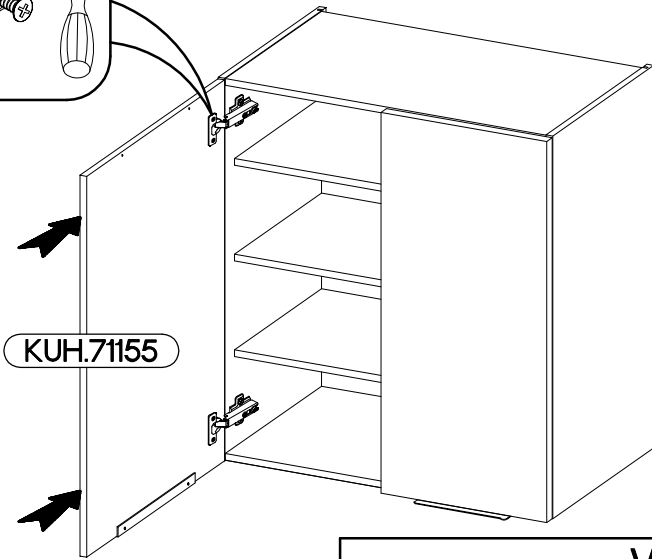

896x396 - 2szt.
FRONT

L=192mm	±7/2mm
S	J5
2	4

Ersatzteil Nummer	Dimension
KUH.71155 x2	896x396x16

ISM-KUH-02013

1

±35/0mm HG 4	±3.5x13mm P5 8	±7/2mm J5 4
--------------------	----------------------	-------------------

2

L=192mm
S
2

VARIANT HIGH GLOSS