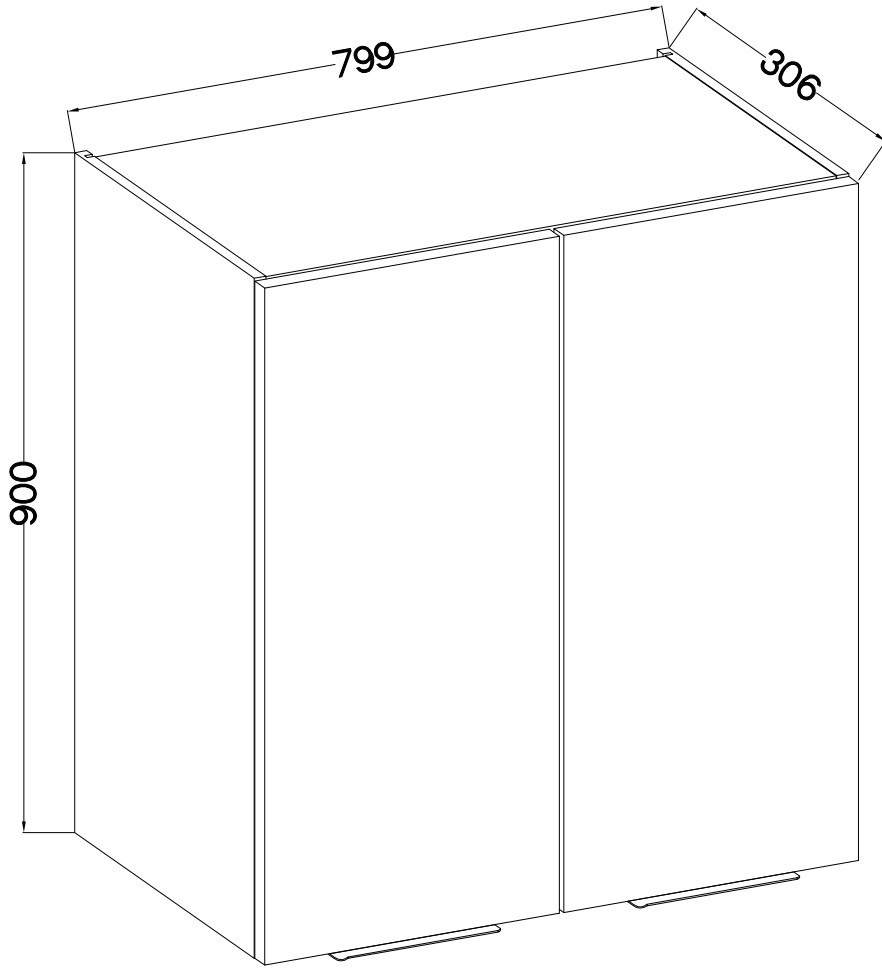

896x396 - 2szt.
FRONT

L=192mm	±7/2mm
S	J5
2	4

Ersatzteil Nummer	Dimension
KUH.71155 x2	896x396x16

ISM-KUH-02013

1

±35/0mm HG 4	±3.5x13mm P5 8	±7/2mm J5 4
--------------------	----------------------	-------------------

2

L=192mm
S
2

VARIANT HIGH GLOSS