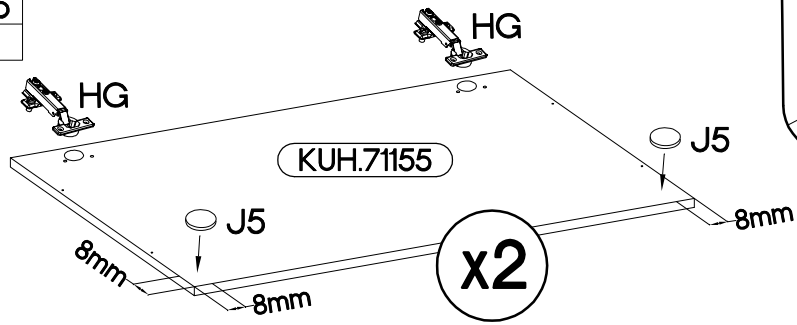

896x396 - 2szt.
FRONT

L=192mm	±7/2mm
S	J5
2	4

Ersatzteil Nummer	Dimension
KUH.71155 x2	896x396x16

ISM-KUH-02013

1

±35/0mm HG 4	±3.5x13mm P5 8	±7/2mm J5 4
--------------------	----------------------	-------------------

2

L=192mm
S
2

VARIANT HIGH GLOSS