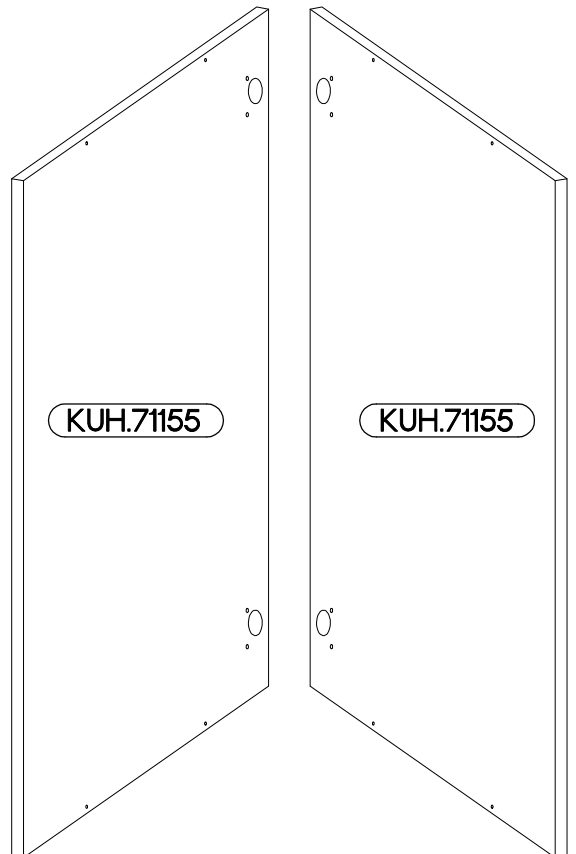

896x396 - 2szt.
FRONT

L=192mm	±7/2mm
S	J5
2	4

Ersatzteil Nummer	Dimension
KUH.71155 x2	896x396x16

ISM-KUH-02013

1

±35/0mm HG 4	±3.5x13mm P5 8	±7/2mm J5 4
--------------------	----------------------	-------------------

2

L=192mm
S
2

VARIANT HIGH GLOSS